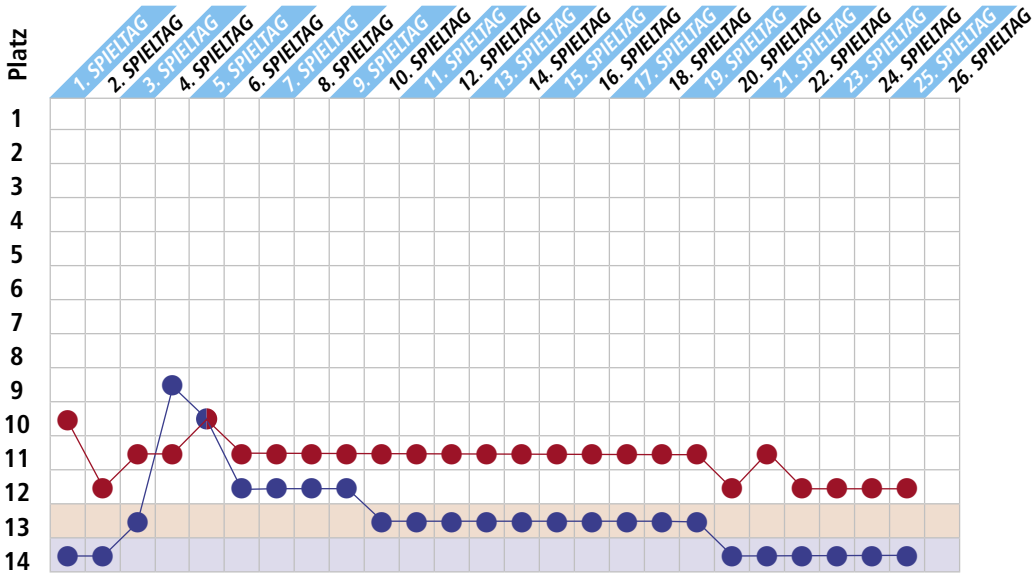

Aktuelle »Fieberkurve«

● = erste Mannschaft / ● = zweite Mannschaft / ● = erste und zweite Mannschaft gleich platziert

Allianz