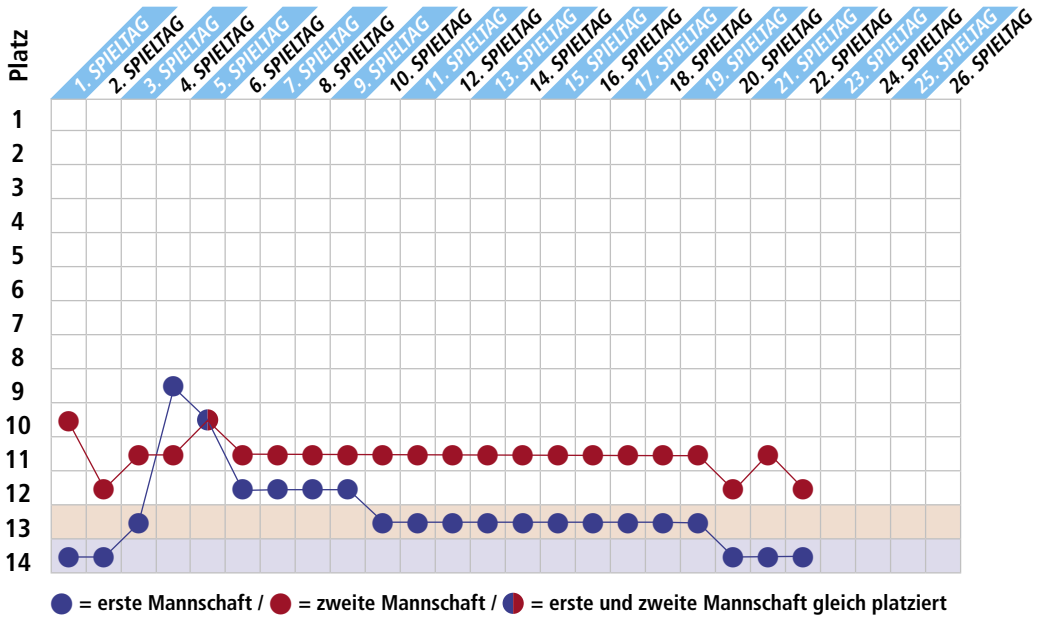

Aktuelle »Fieberkurve«

Allianz