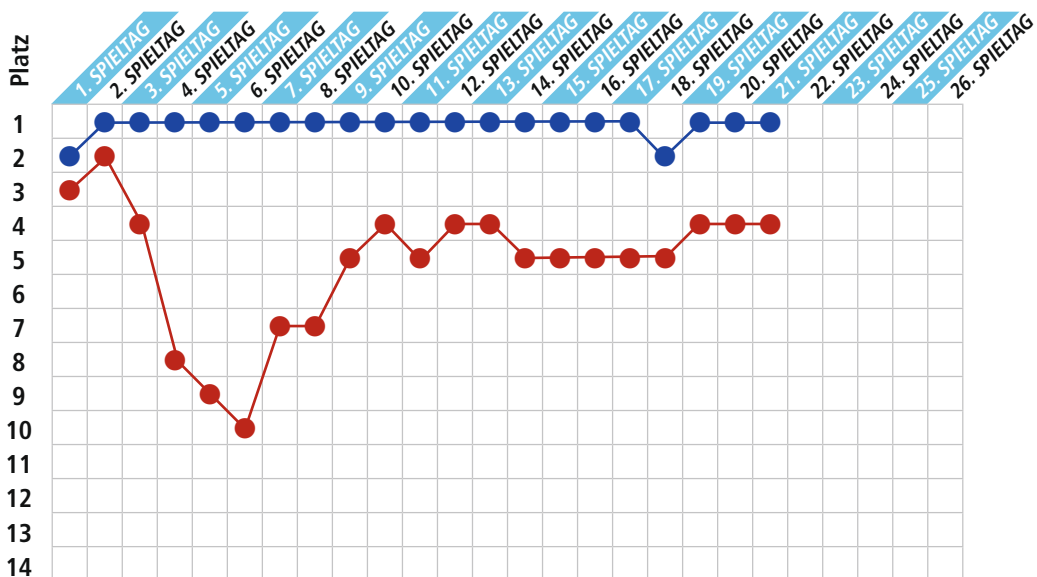

Aktuelle »Fieberkurve«

● = erste Mannschaft / ● = zweite Mannschaft / ● = erste und zweite Mannschaft gleich platziert

ERSTE // Die nächsten Spiele:

Sonntag, 5. Mai 2024, 14.30 Uhr in Oberbettingen:
SG ADOS-Duppach – SG Mehleental-Bleialf I

Samstag, 11. Mai 2024, 19.00 Uhr in Bleialf:
SG Mehleental-Bleialf I – SG Schönecken

Samstag, 18. Mai 2024, 18.00 Uhr in Esch:
SG EFEU-Esch – SG Mehleental-Bleialf I

Sonntag, 26. Mai 2024, 14.30 Uhr in Gondenbrett:
SG Mehleental-Bleialf I – FSV Eschfeld

ZWEITE // Die nächsten Spiele:

Sonntag, 5. Mai 2024, 12.30 Uhr in Biersdorf am See:
SG Echtersbach-Koosbüsch II – SG Mehleental-Bleialf II

Samstag, 18. Mai 2024, 17.30 Uhr in Lünebach:
SG Lünebach II – SG Mehleental-Bleialf II

Sonntag, 26. Mai 2024, 12.30 Uhr in Gondenbrett:
SG Mehleental-Bleialf II – SG Karlshausen II

**Dein Durchbruch
mit uns!
Bewirb Dich jetzt.**

**PEIFFER
KERNBOHRUNG**

... wir kommen durch!

Peiffer Kernbohrungen
Auwer Str. 54
54608 Bleialf

Fon: 06555 9016717
info@peiffer-kernbohrungen.de
www.peiffer-kernbohrungen.de