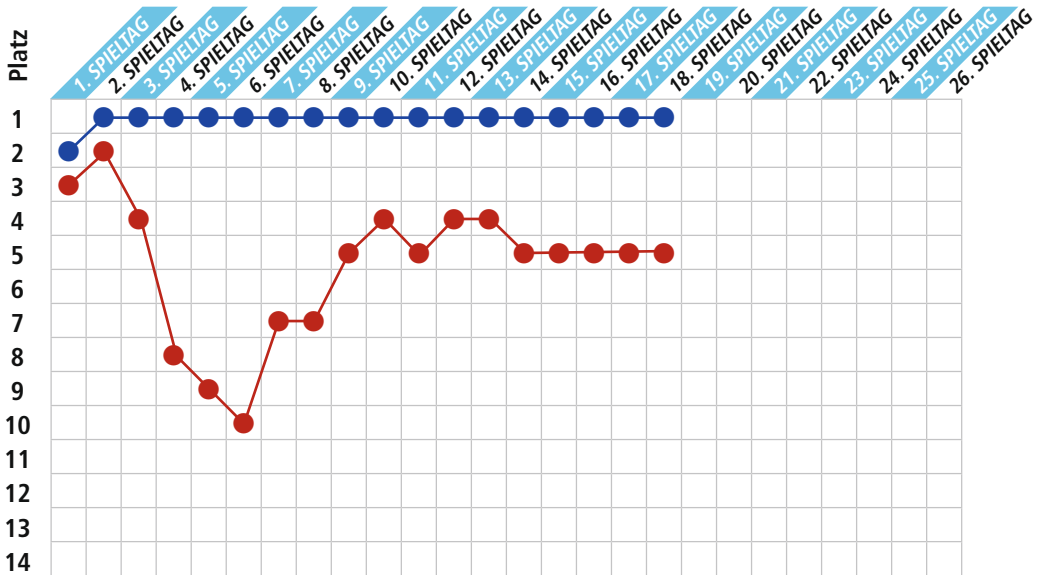

Aktuelle »Fieberkurve«