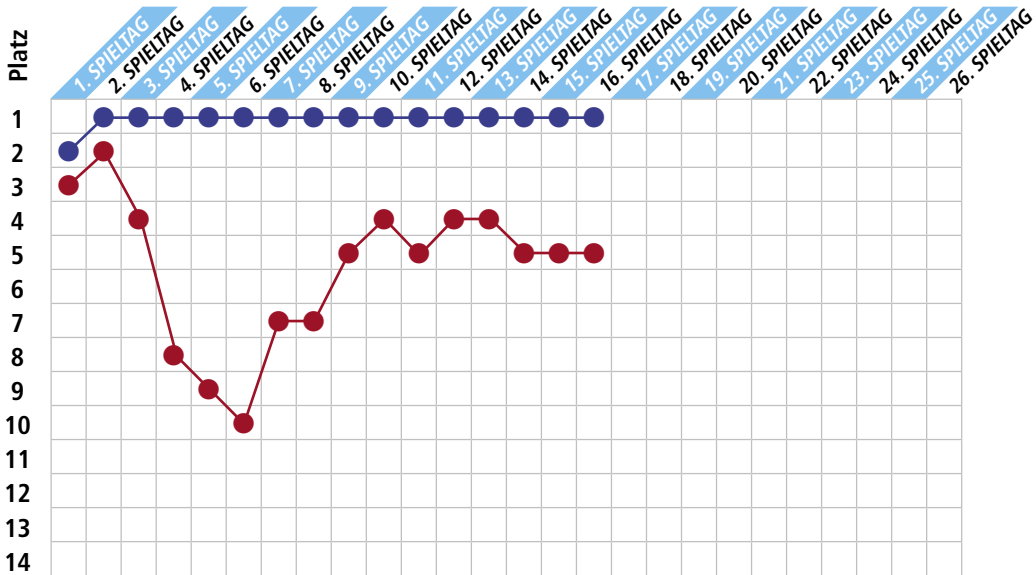

Aktuelle »Fieberkurve«