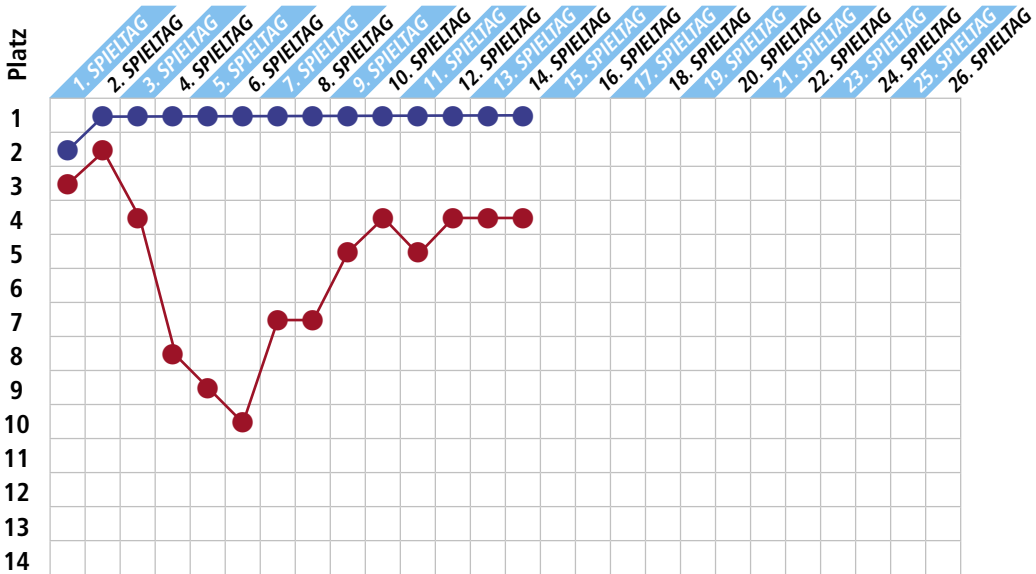

Aktuelle »Fieberkurve«