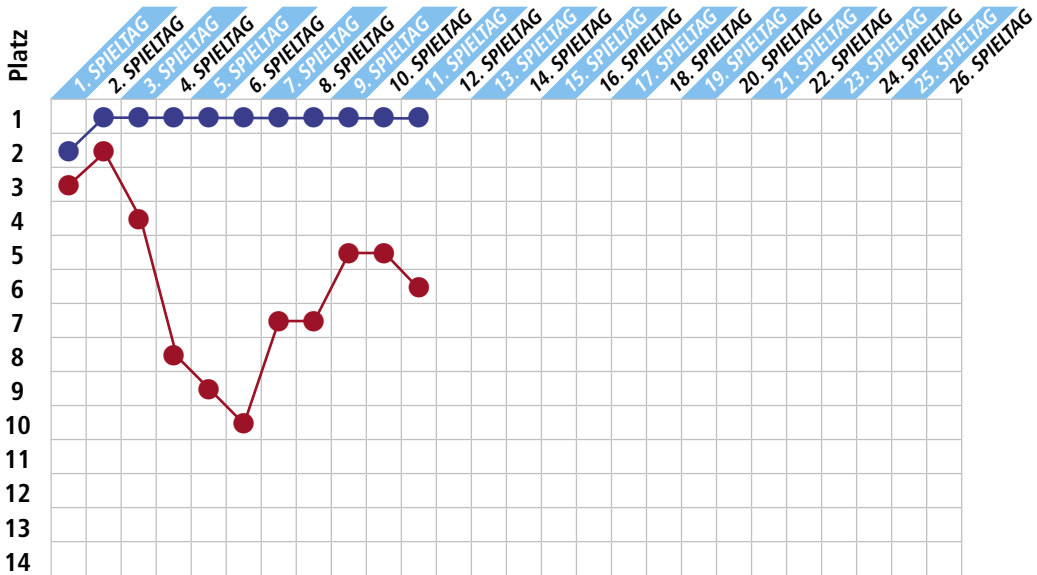

Aktuelle »Fieberkurve«

● = erste Mannschaft / ● = zweite Mannschaft / ● = erste und zweite Mannschaft gleich platziert

ERSTE // Die nächsten Spiele:

Samstag, 4. November 2023, 20.00 Uhr in Eschfeld:
FSV Eschfeld – SG Mehental-Bleialf I

Sonntag, 12. November 2023, 14.30 Uhr in Körperich:
SG Körperich II – SG Mehental-Bleialf I

Sonntag, 19. November 2023, 15.00 Uhr in Gondenbrett:
SG Mehental-Bleialf I – SG Lünebach

ZWEITE // Die nächsten Spiele:

Sonntag, 5. November 2023, 12.30 Uhr in Neuerburg:
SG Karlshausen II – SG Mehental-Bleialf II

Freitag, 10. November 2023, 20.00 Uhr in Rittersdorf:
SV Rittersdorf – SG Mehental-Bleialf II

Sonntag, 19. November 2023, 13.00 Uhr in Gondenbrett:
SG Mehental-Bleialf II – SG Prümer Land II

Dein Durchbruch
mit uns!
Bewirb Dich jetzt.

PEIFFER
KERNBOHRUNG

... wir kommen durch!

Peiffer Kernbohrungen
Auwer Str. 54
54608 Bleialf

Fon: 06555 9016717
info@peiffer-kernbohrungen.de
www.peiffer-kernbohrungen.de