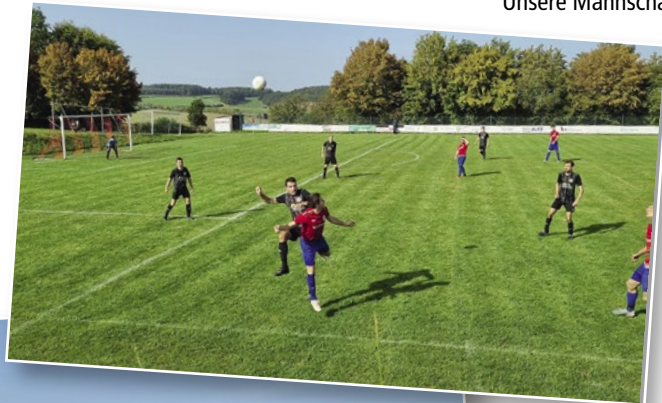

Allianz

Hart erkämpfter Punkt im Derby!

Im strahlenden Sonnenschein von Habscheid bestritt unsere erste Mannschaft am vergangenen Sonntag, dem 9. Spieltag, ein hitziges Derby gegen die SG Grenzland, eine Begegnung, die zugleich als Topspiel der B9 galt. Simon Schäfer, der Schiedsrichter der Partie, piff das Spiel pünktlich um 14:30 Uhr vor etwa 350 Zuschauern an.

Das Ziel für unsere Mannschaft war klar: Die Tabellenführung und Siegesserie weiter auszubauen.

Von Beginn an wurde deutlich, dass es keine leichte Partie werden würde. Unsere Spieler taten sich auf dem Platz in Habscheid sichtlich schwer gegen die SG, während der Gegner alles gab, um das Derby für sich zu entscheiden. In der 10. Minute kam dann der frühe Schock durch Uli Hermes. Ein vorausgehender Freistoß aus dem Halbfeld wurde von Hermes geschickt mit dem Hinterkopf an der 16er-Grenze verlängert, woraufhin der Ball sich im hohen Bogen über unseren Torhüter Tom Müllers ins Tor senkte.