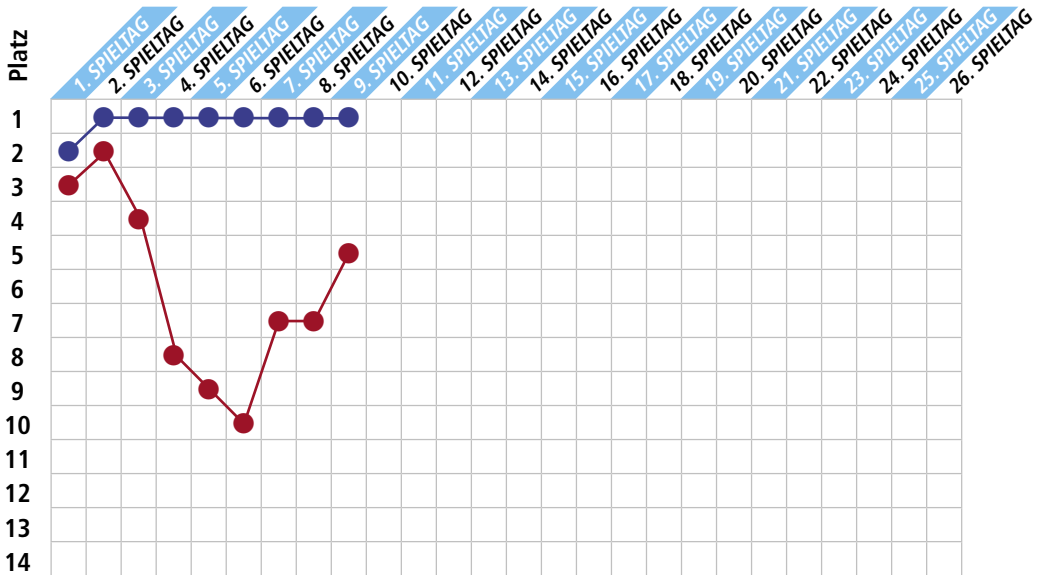

Michels
GmbH

Am Brauhäuschen 13 • 54608 Bleialf
Telefon +49 6555 93099
info@pflegedienst-michelsgmbh.de

Rita Marie

Krankenfahrten

06551 / 7350

Aktuelle »Fieberkurve«

● = erste Mannschaft / ● = zweite Mannschaft / ● = erste und zweite Mannschaft gleich platziert