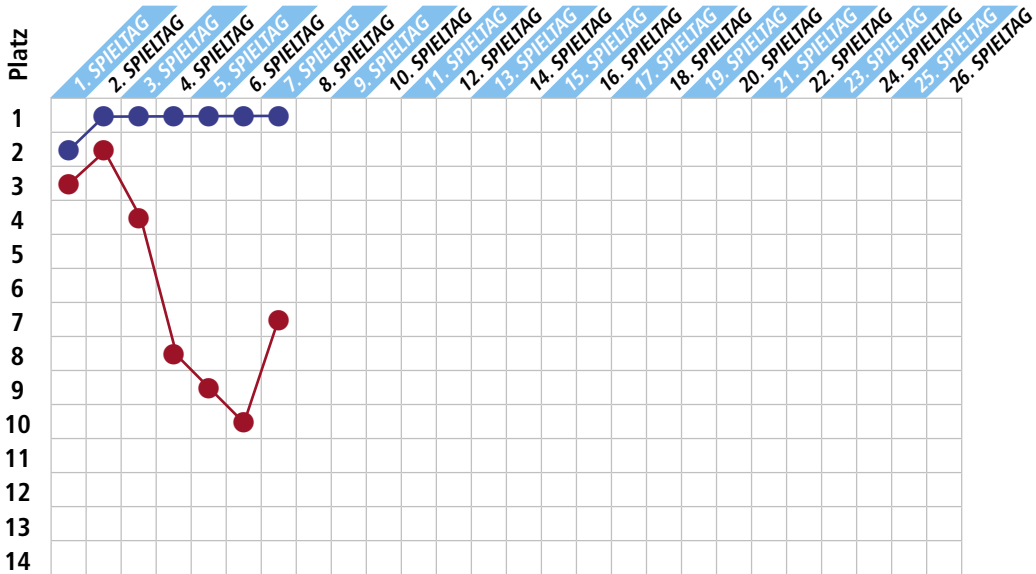

Aktuelle »Fieberkurve«

● = erste Mannschaft / ● = zweite Mannschaft / ● = erste und zweite Mannschaft gleich platziert

ERSTE // Die nächsten Spiele:

Sonntag, 8. Oktober 2023, 14.30 Uhr in Habscheid:
SG Grenzland – SG Mehleental-Bleialf I

Samstag, 14. Oktober 2023, 19.00 Uhr in Bleialf:
SG Mehleental-Bleialf I – SG ADOS-Duppach

Sonntag, 22. Oktober 2023, 14.30 Uhr in Lasel:
SG Schönecken – SG Mehleental-Bleialf I

ZWEITE // Die nächsten Spiele:

Sonntag, 8. Oktober 2023, 14.30 Uhr in Lasel:
SG Schönecken II – SG Mehleental-Bleialf II

Samstag, 14. Oktober 2023, 16.45 Uhr in Bleialf:
SG Mehleental-Bleialf II – SG Echtersbach-Koosbüsch II

Samstag, 28. Oktober 2023, 16.45 Uhr in Gondenbrett:
SG Mehleental-Bleialf II – SG Lünebach II

**Gemeinsam hoch hinaus:
Wir suchen Dich!**

**PEIFFER
BEDACHUNG**
...2facher Meister

Peiffer Bedachungen GmbH
Auwer Straße 54
54608 Bleialf

Fon: 06555 900533
info@peiffer-bedachungen.de
www.peiffer-bedachungen.de