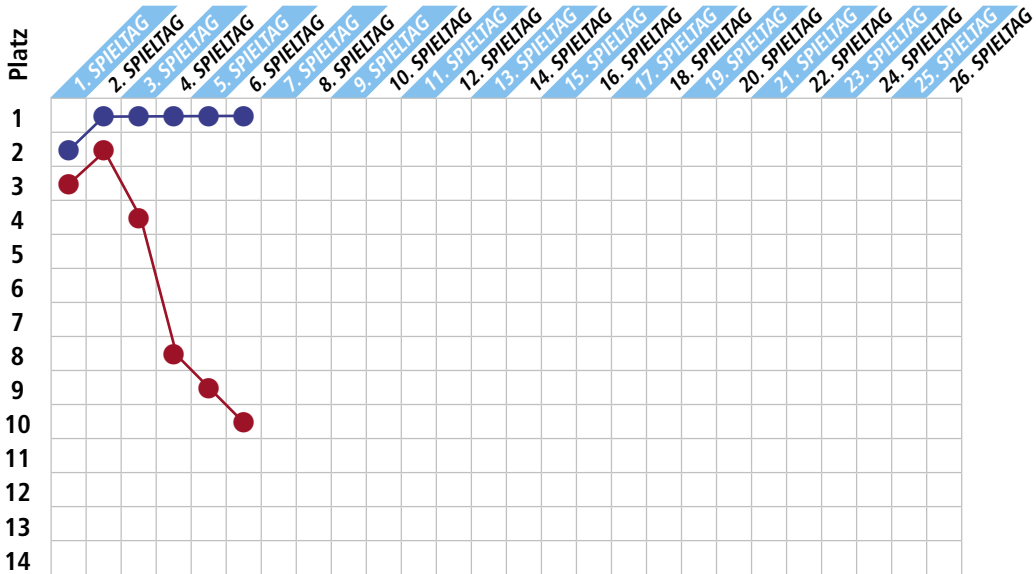

# Aktuelle »Fieberkurve«

● = erste Mannschaft / ● = zweite Mannschaft / ● = erste und zweite Mannschaft gleich platziert