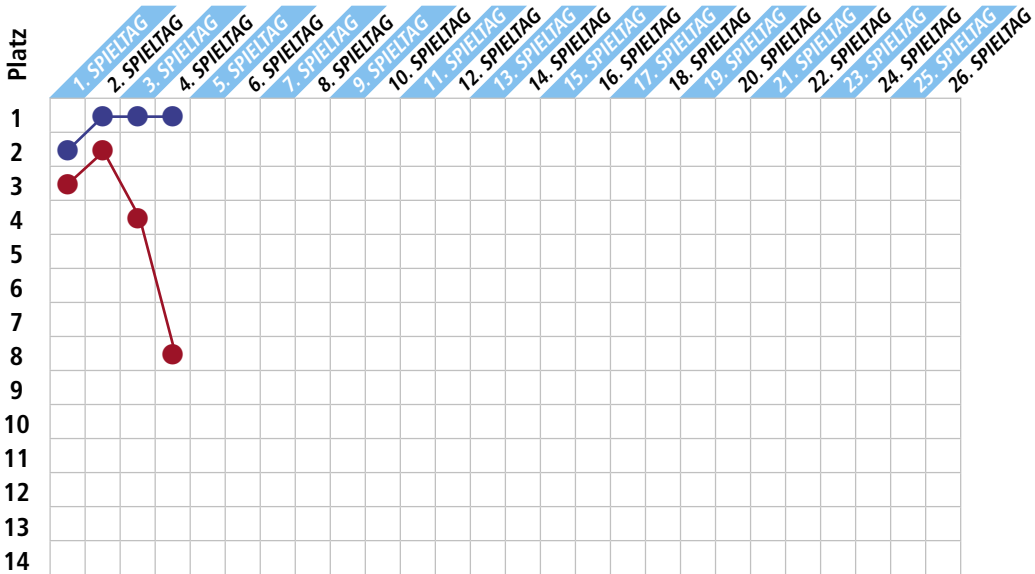

Allianz

Aktuelle »Fieberkurve«

● = erste Mannschaft / ● = zweite Mannschaft / ● = erste und zweite Mannschaft gleich platziert

ERSTE // Die nächsten Spiele:

Samstag, 16. September 2023, 19.30 Uhr in Arzfeld:
SG Arzfeld II – SG Mehental-Bleialf I