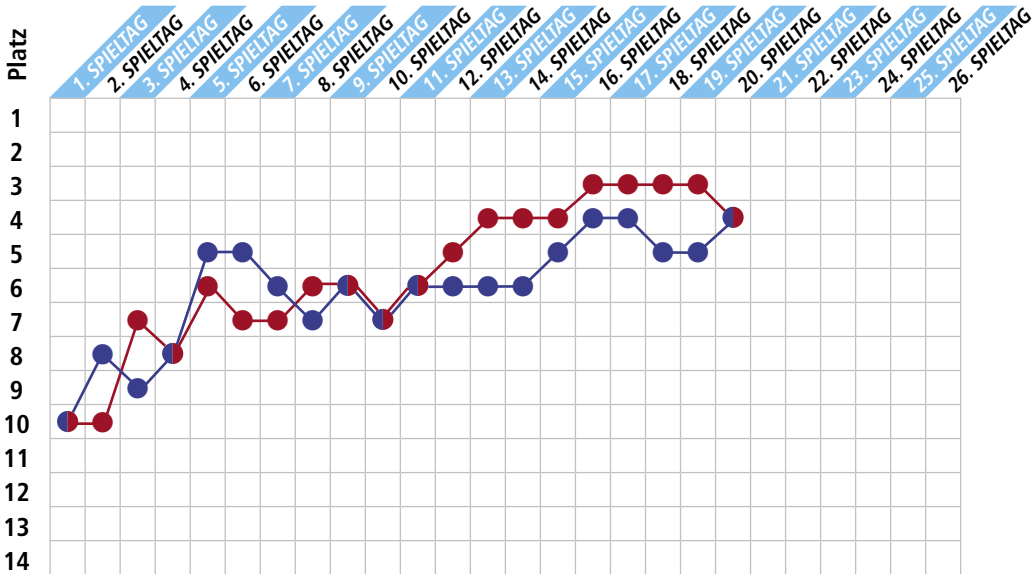

www.ALFFF.de

Schönecken 06553-805 • Bitburg 06561-94 50 90
geöffnet: Mo.-Fr. von 08:00-18:00 h und Sa. von 08:00-13:00 h

Wir wünschen viel Spaß beim Sport!

Aktuelle »Fieberkurve«

● = erste Mannschaft / ● = zweite Mannschaft / ● = erste und zweite Mannschaft gleich platziert