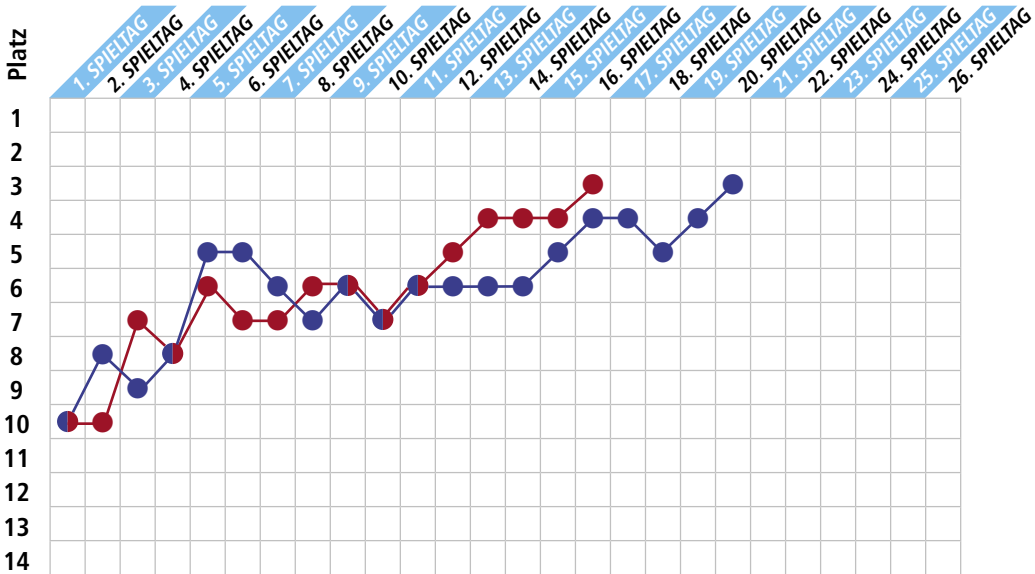

Am Markt 7 • 54608 Bleialf • Tel. 0 65 55 / 241

Aktuelle »Fieberkurve«

● = erste Mannschaft / ● = zweite Mannschaft / ● = erste und zweite Mannschaft gleich platziert

ERSTE // Die nächsten Spiele:

Sonntag, 23. April 2023, 12.30 Uhr in Strohn
SG Ellscheid II – SG Bleialf-Mehental I